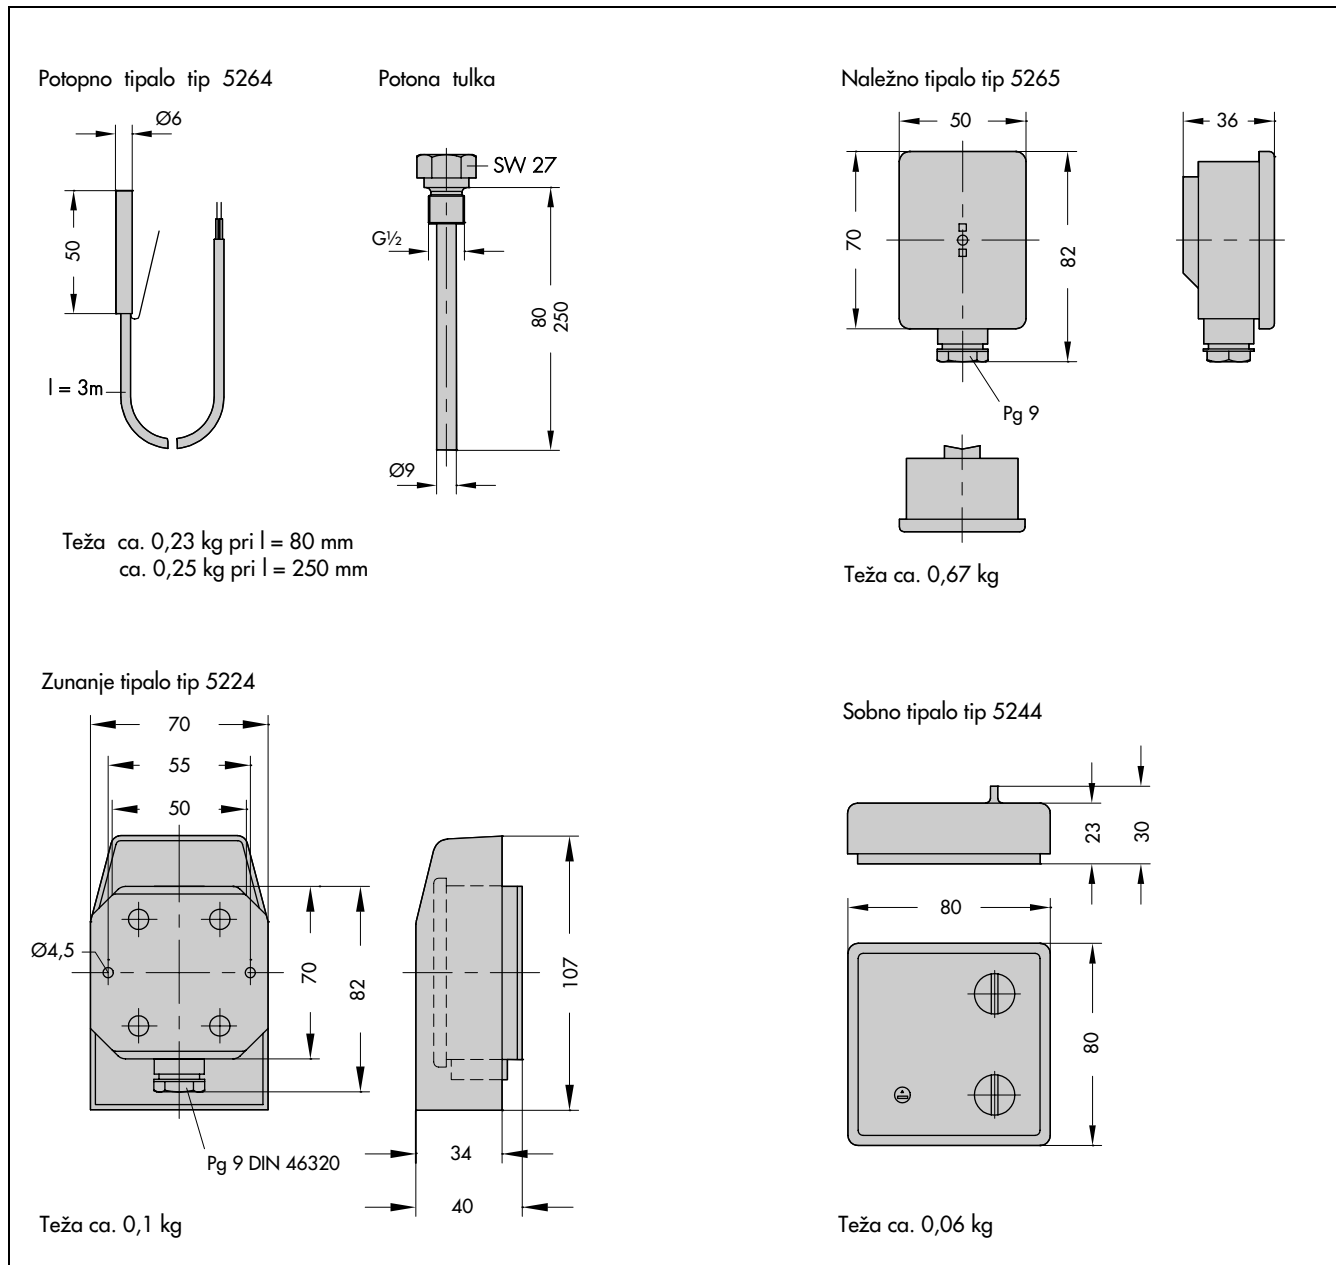

Navodilo

Pri temperaturnih tipalih s PTC merilnim elementom izenačitev tipal ni potrebna. Če pa dolžina vodnika presega dolžino 100 m med tipalom in regulatorjem, je potreben večji presek vodnika, ki naj bo minimalno 1,5 mm².

Vodniki ki povezujejo temperaturna tipala in regulator, morajo biti položeni oz. speljani ločeno od napajalnih vodnikov, vodnikov z omrežno napetostjo.

Tekst za naročilo

Temperaturno tipalo s PTC-Merilnim elementom tip ...,
Potopna tulka za tip 5202: Dolžine ... mm, Ms/ CrNiMo

Mere v mm in teže

Pridržujemo si pravico do sprememb v izvedbah in izmerah

SAMSON AG xMESS- UND REGELTECHNIK
Weismüllerstraße 3 xD-60314 Frankfurt am Main
Postfach 10 19 01 xD-60019 Frankfurt am Main
Telefon (069) 4 00 90 xTelefax (069) 4 00 95 07

T 5202