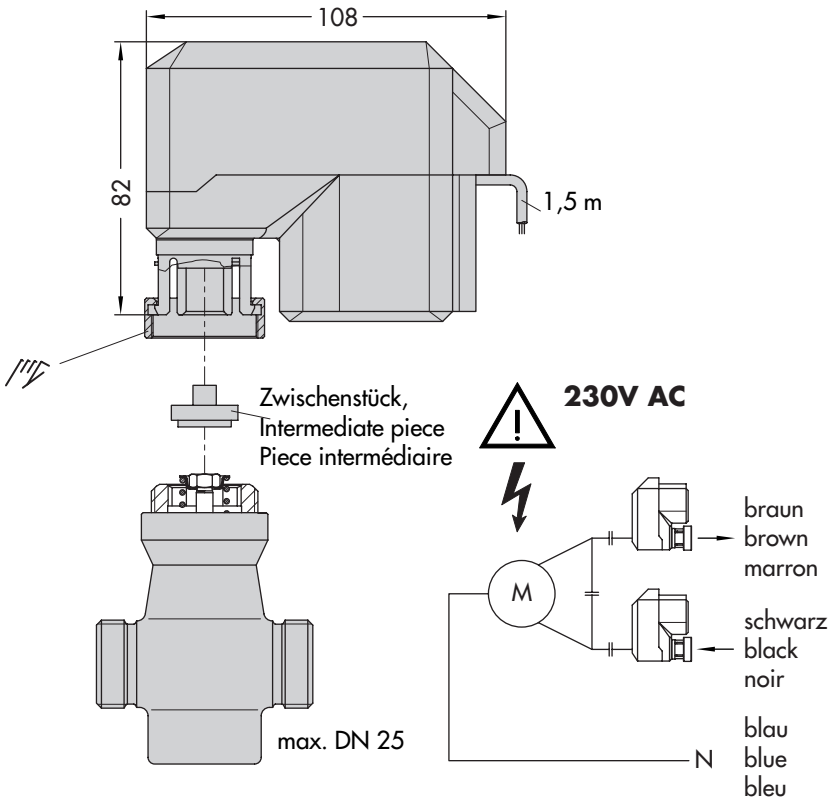

**Elektrischer Stellantrieb Typ 5856-2**  
**Electric Actuator Type 5856-2**  
**Servomoteur électrique type 5856-2**

4 mm

**Achtung/ Caution/ Attention!**

Handverstellung nur bei abgeschalteter Spannung!  
Manual adjustment only when no voltage is applied!  
Commande manuelle: à utiliser seulement en cas de  
coupure de tension!

**Einbau- und Bedienungsanleitung**  
**Mounting and operating instructions**  
**Notice de montage et de mise en service**

**EB 5827 DE/EN/FR**

Ausgabe/Edition/Édition 2002-09

U	N	s	t	F	IP
230 V AC	7 VA	6,5 mm	150 s	300 N	43